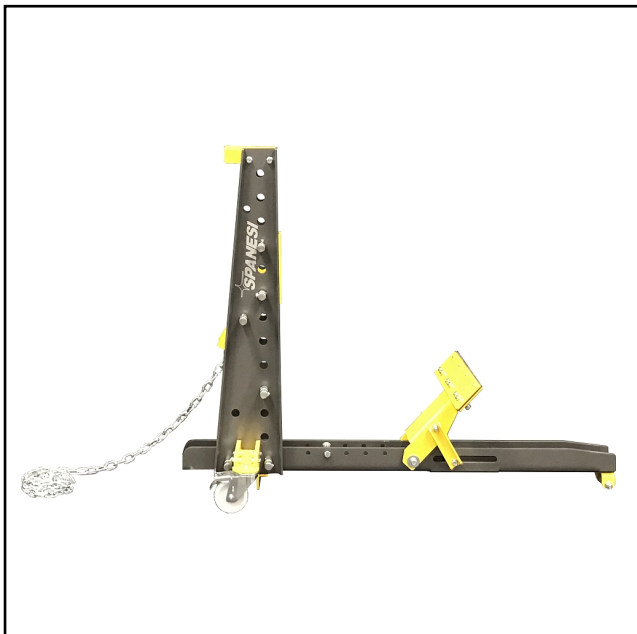

MSH-EQUIPMENT

POWERED BY **AAG** EQUIPMENT

Adam Smithweg 1
1689 ZW Zwaag
Tel.: 0228 56 11 00
info@msh-equipment.nl
www.msh-equipment.nl

SP 90APTSB010 - MINI TREKTOREN HIRO ZONDER HYDRAULIEK

Technische gegevens

Merk	: Spanesi
Type	: Hiro mini trektoren
Levering	: basis trektoren zonder treksysteem
Afmeting	: 1080 x 1355 mm (hoogte x lengte)
Maximale trekkracht	: 5 ton
Gewicht	: 73 kg

Voordelen

- Goede verankering mogelijk
- Standaard kettingrol om naar beneden te trekken
- Compact en toch krachtig, trekken tot 5 ton
- Neemt weinig ruimte in en is verrijdbaar
- Aantrekkelijke aanschafprijs, korte terugverdientijd
- Uit te breiden met elektrisch pers en trekset Electro Power

Mini trektoren om in combinatie met het Pull Up lijmsysteem of uitdeukstation schade gedoseerd uit te trekken. Levering is zonder toebehoren.

De Hiro is een innovatieve mini trektoren. Via een spindel kan de dorpel verankeringsklem omhoog gedraaid worden voor licht trekwerk. Voor een extra verankering kan de wielklem gebruikt worden. Dit is een optie. Er kan of met een mechanische trekset gewerkt worden of met de Electro power. Maximale trekkracht is 5 ton, beiden zijn een optie. Met de trektoren kan via de kettingrol naar beneden getrokken worden. Omdat het treksysteem verstelbaar is kan er op iedere gewenste hoogte getrokken worden.

Een innovatieve trektoren die goed verankerd kan worden, eventueel zijn er kettinghaken voor verankering aan een richtvloer. Ideaal om zonder richtbank toch trekwerkzaamheden uit te kunnen voeren.

Bel voor een vrijblijvend advies of prijsinformatie naar ons kantoor. Tel: 0228-561100